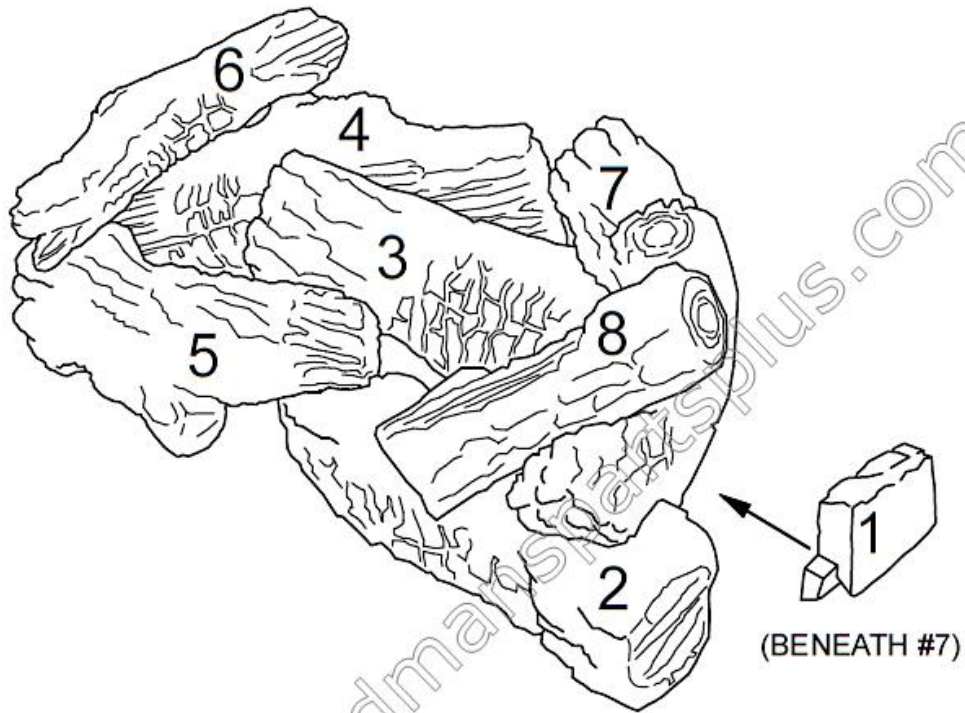

Majestic Highland Oak Parts List

BURNER ASSEMBLY

BURNER ASSEMBLY

Ref.	Description	Qty	18NBMV		24NBMV	
			Natural	Propane	Natural	Propane
1.	Piezo Ignitor	1	14D0503	014D0503	14D0503	14D0503
2.	Piezo Wire	1	00K0632	00K0632	00K0632	00K0632
3.	Burner	1	81D2004	81D2010	81D0515	81D0504
4.	Control Valve	1	14D0467	14D0468	14D0467	14D0468
5.	ODS Pilot Assy.	1	14D0473	14D0477	14D0473	14D0477
6.	On/Off Switch	1	32D0232	32D0232	32D0232	32D0232
7.	Pilot Regulator	1	14D0469	--	14D0469	--

HIGHLAND OAK REFRACTORY LOGS

Item Description	Qty.	HO18-R	HO18-F	HO24-R	HO24-F	HO30-R	HO30-F
1. Ember Chunk	1	81D0110	81D0109	81D0110	81D0109	81D0110	81D0109
2. Right Front Log	1	81D0011	81D0035	81D0019	81D0043	81D0027	81D0051
3. Right Rear Log	1	81D0012	81D0036	81D0020	81D0044	81D0028	81D0052
4. Left Rear Log	1	81D0013	81D0037	81D0021	81D0045	81D0029	81D0053
5. Left Front Log	1	81D0014	81D0038	81D0022	81D0046	81D0030	81D0054
6. Left Top Log	1	81D0015	81D0039	81D0023	81D0047	81D0023	81D0047
7. Right Top Log	1	81D0016	81D0040	81D0024	81D0048	81D0024	81D0048
8. Right Front Log	1	81D0017	81D0041	81D0025	81D0049	81D0025	81D0049